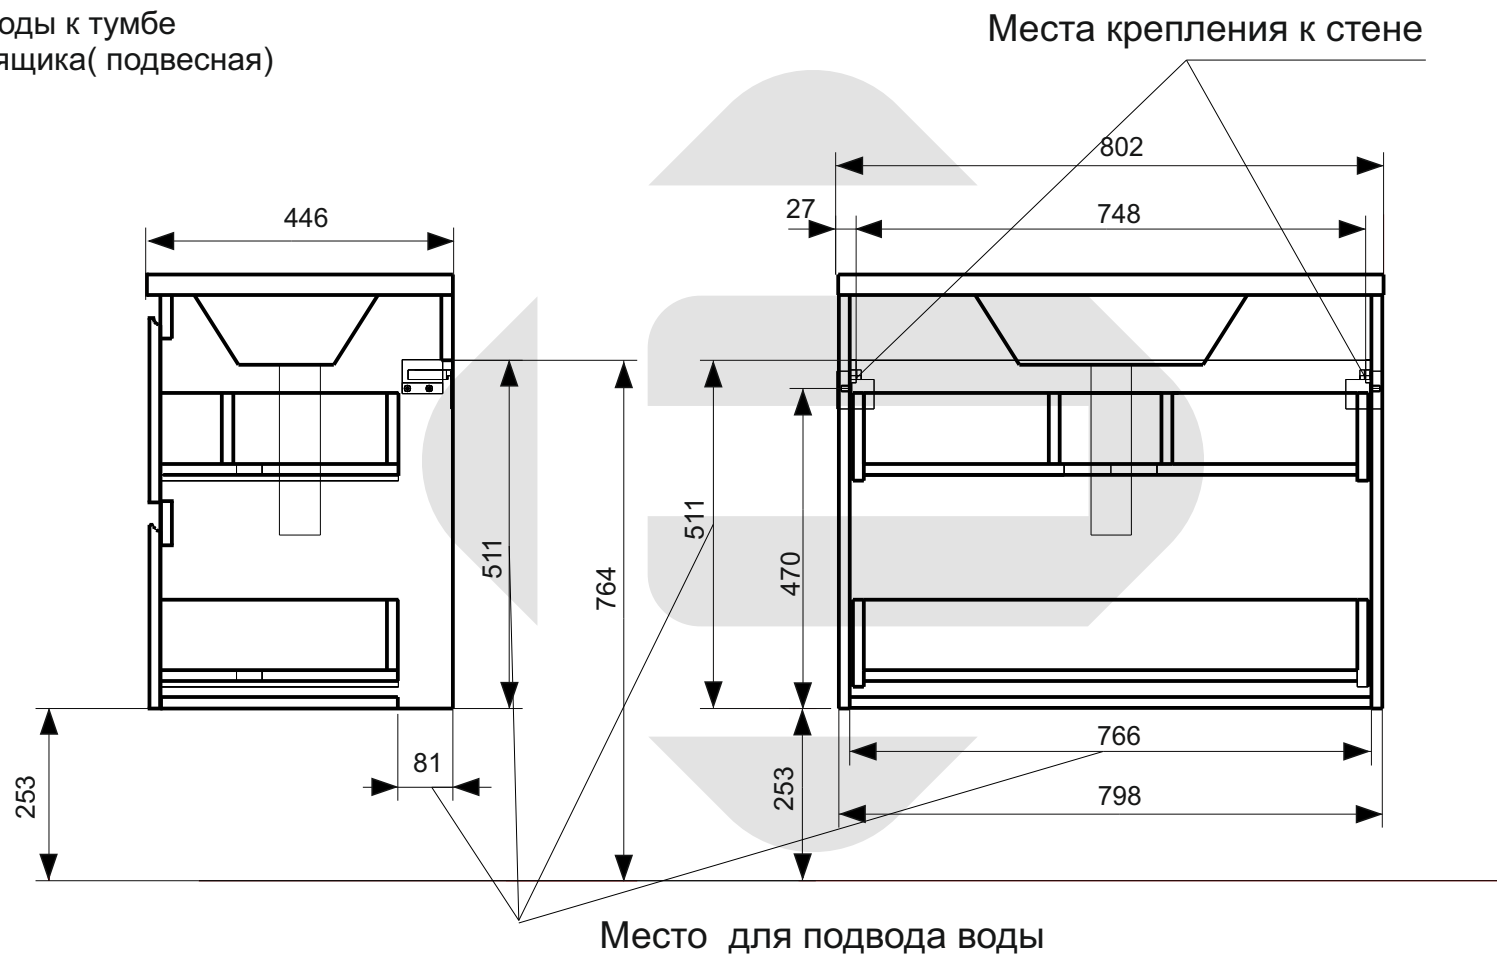

**ESTET**

г. Кострома, ул. Московская д. 105  
тел. 8 (4942) 33 61 71

Тумба «BALI» 800 2 ящика (подвесная)

Схема монтажа комплекта мебели  
Подведение воды к тумбе  
«BALI» 800 2 ящика (подвесная)

Вид справа